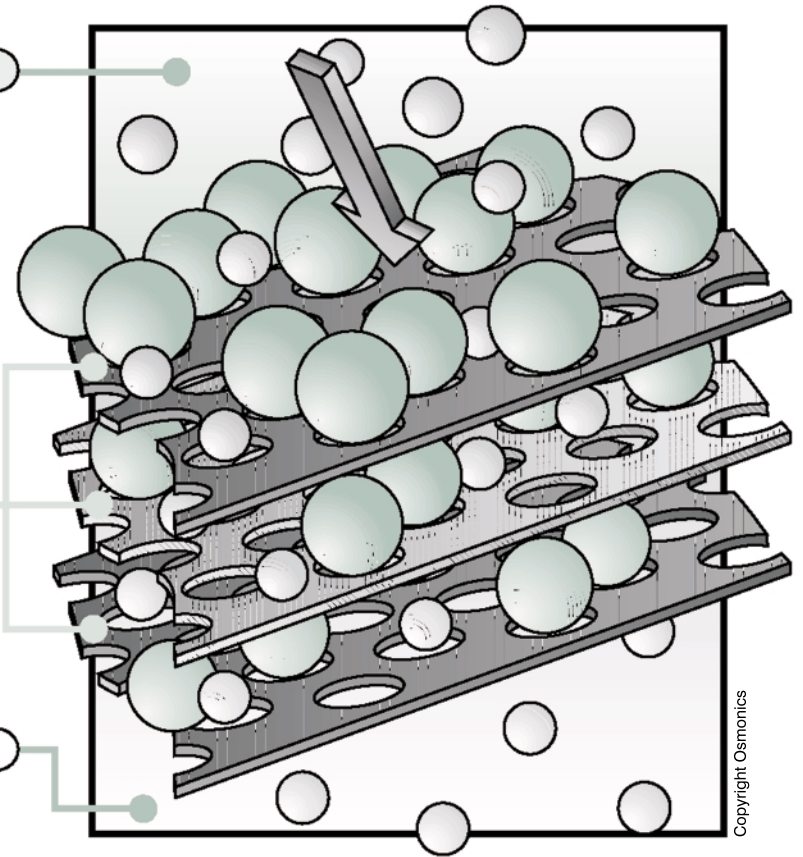

CROSSFLOW-SUODATUS

Syöte

Suodatinkalvo

Perinteiset suodattimet

Permeaatti

PERINTEINEN SUODATUS

Copyright Osmonics

Yrittäjäntie 4, 09430 Saukkola
 Puh. (019) 357 071 • Fax (019) 357 0770
 E-mail: info@watman.fi
 www.watman.fi